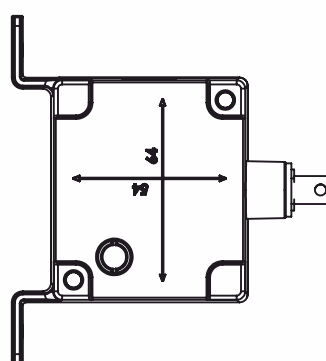

Art. Nr.	TYP	FUNCTION	PREIS €
300047	Funk Deckenzugschalter SET	AL-Gehäuse IP54 + Empfänger	
300004	Deckenzugschalterkette	2m Kunststoff	
300007	Deckenzugschalterseil	2m	

Art.Nr.: 300007

Art.Nr.: 300004