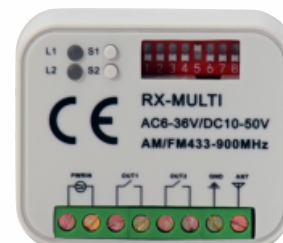

# FUNK - DECKENZUGSCHALTER - SET

Radio Frequenz Pull switch - Par radio Interrupteur au plafond

**ORION**  
Befehlsgeräte GmbH

**Deckenzugschalter - Pull - Switch - Interrupteur au plafond - Temperaturbereich: -10° C bis +50° C**

**Maße:**  
B : 56  
H : 46  
T : 20

**ORION - Funk - Deckenzugschalter 1 Kanal**, ohne Kabelverlegung in wenigen Minuten installiert.

Der Funkdeckenzugschalter (IP54) ist so aufgebaut, daß ein Anpassen des Gerätes an die Funkfernsteuerungen verschiedener Hersteller möglich ist, so daß die schon normalerweise in jedem Antrieb vorhandenen Empfänger genutzt werden können. Die Datenübertragung erfolgt mit 433 MHz AM.

### Weitere Frequenzen auf Anfrage.

Der Decoder-Empfänger besitzt einen potentialfreien Relaisausgang 24V/1A. Die Versorgungsspannung beträgt 10 - 36 V AC/DC.

**ORION - Pull-switch**, especially for mounting on ceilings or walls. The pull-switch (IP54) is in such a way developed, that an adaptation of the equipment to the radio telecontrol of different manufacturers is possible, so that already normally the receiver existing in each drive to be used know.

### Further frequencies on request.

Different housing colors and foil surfaces possible!  
The decoder receiver possesses a relay exit floating 24V/1A.  
Supply voltage 10 - 35 V AC/DC.

**Les interrupteurs au plafond ORION** sont disponibles pour un montage au plafond ou au mur. La interrupteur au plafond (IP54) est développée ainsi, qu'une adaptation de l'appareil aux commandes à distance de radio de différents fabricants est possible, de sorte qu'on peut utiliser déjà normalement dans chaque commande récepteur existant. La transmission de données a lieu avec 433 MHz AM.