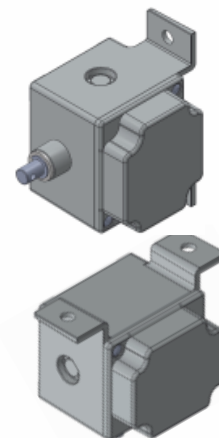

FUNK - DECKENZUGSCHALTER - SET

Radio Frequenz Pull switch - Par radio Interrupteur au plafond

ORION
Befehlsgeräte GmbH

Deckenzugschalter - Pull - Switch - Interrupteur au plafond - Temperaturbereich: -10° C bis +50° C

Maße:
B : 56
H : 46
T : 20

ORION - Funk - Deckenzugschalter 1 Kanal, ohne Kabelverlegung in wenigen Minuten installiert.

Der Funkdeckenzugschalter (IP54) ist so aufgebaut, daß ein Anpassen des Gerätes an die Funkfernsteuerungen verschiedener Hersteller möglich ist, so daß die schon normalerweise in jedem Antrieb vorhandenen Empfänger genutzt werden können. Die Datenübertragung erfolgt mit 433 MHz AM.

Weitere Frequenzen auf Anfrage.

Der Decoder-Empfänger besitzt einen potentialfreien Relaisausgang 24V/1A. Die Versorgungsspannung beträgt 10 - 36 V AC/DC.

ORION - Pull-switch, especially for mounting on ceilings or walls. The pull-switch (IP54) is in such a way developed, that an adaptation of the equipment to the radio telecontrol of different manufacturers is possible, so that already normally the receiver existing in each drive to be used know.

The data communication takes place with 433 MHz AM.

Further frequencies on request.

Different housing colors and foil surfaces possible!
The decoder receiver possesses a relay exit floating 24V/1A.
Supply voltage 10 - 35 V AC/DC.

Les interrupteurs au plafond ORION sont disponibles pour un montage au plafond ou au mur. La interrupteur au plafond (IP54) est développée ainsi, qu'une adaptation de l'appareil aux commandes à distance de radio de différents fabricants est possible, de sorte qu'on peut utiliser déjà normalement dans chaque commande récepteur existant. La transmission de données a lieu avec 433 MHz AM.

D'autres fréquences demander.