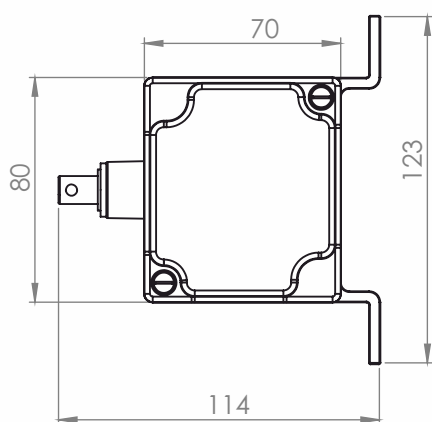

Art. Nr.	TYP	FUNCTION	PREIS €
300047	Funk Deckenzugschalter SET	AL-Gehäuse IP54 + Empfänger	
300004	Deckenzugschalterkette	2m Kunststoff	
300007	Deckenzugschalterseil	2m	

Art.Nr.: 300007

Art.Nr.: 300004